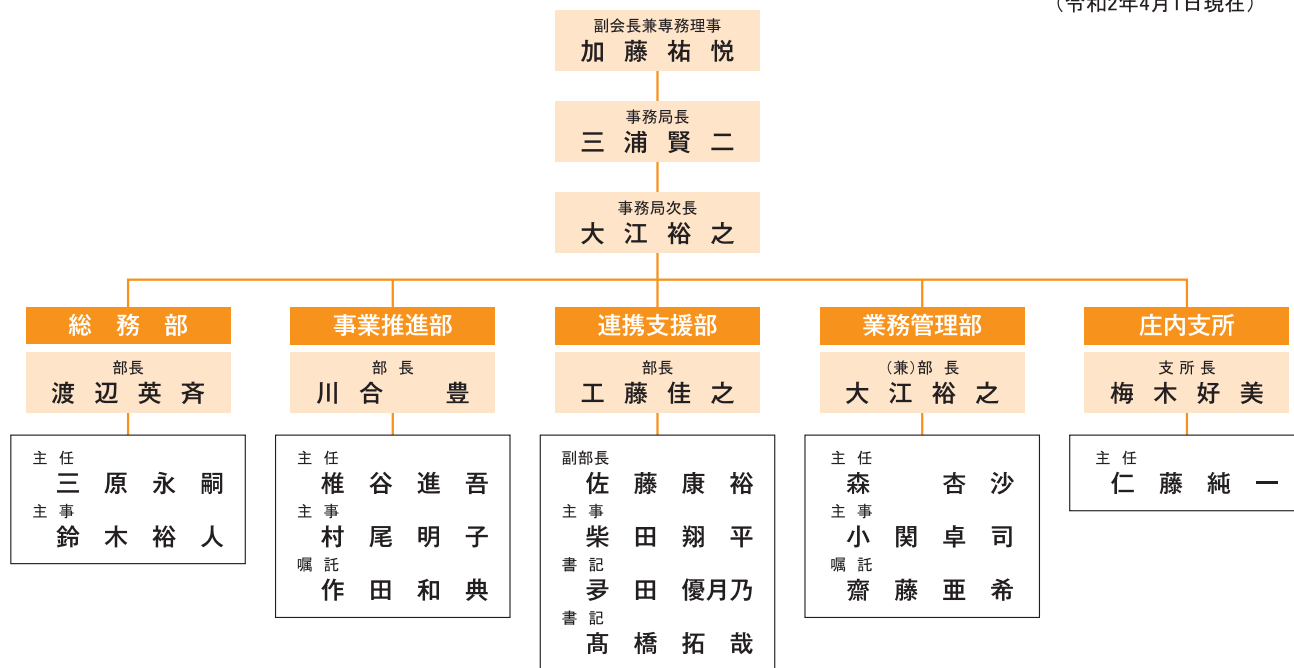

新規加入組合のご紹介

平成31年4月から令和2年3月の間に本会に加入した組合等をご紹介します。

第一種会員

	加入月	組合名	主な事業
1	平成31年 4月	羽越のデザイン企業組合	シナノキ加工品事業 等
2	令和元年 9月	自然エネルギー事業協同組合レクスタ	組合員の取り扱う電気・ガス・熱供給装置の共同受注事業 等
3	令和元年10月	企業組合おぐにワラビコ	農産物等の生産・加工・販売事業 等
4	令和元年11月	山形ドローン協会協同組合	無人航空機を活用した共同受注事業 等

令和2年度 山形県中小企業団体中央会事務局組織図

(令和2年4月1日現在)

新規採用 職員紹介

連携支援部 書記 高橋 拓哉 (たかはし たくや)

4月より採用となりました高橋拓哉と申します。生まれも育ちも山形市で、今年大学を卒業したばかりの22歳です。右も左もわからない中で、昨今の混乱している状況ですが、諸先輩方のご指導の下、一日でも早く組合の皆様のお役に立てるよう精進していきたいと思っておりますので、どうぞ宜しくお願いいたします。