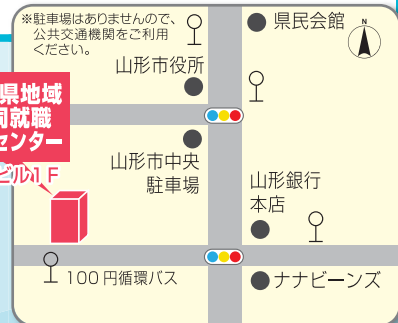

ご利用日

月曜日～金曜日 (祝日、年末年始を除く)

山形県地域
共同就職
支援センター
庄司ビル1F

山形県地域共同就職支援センター

山形市旅籠町2-2-26 庄司ビル1F URL <http://www.yamagta-jobshien.jp>
就職支援業務 TEL023-673-0411 職業相談・職業紹介・求人情報 TEL023-626-0360

(愛称) やまがたワークサテライト (受託団体) 山形県中小企業団体中央会